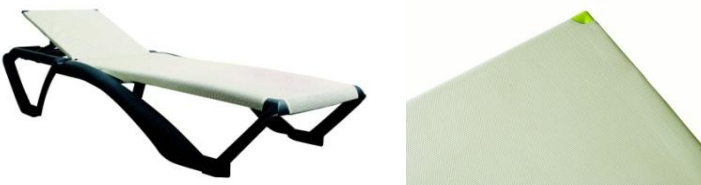

PRIJZEN MARINA LIGBEDDEN 2012

versie 22-01-2012, prijswijzigingen voorbehouden

Wit met blauw

Wit met jeansblauw

Wit met streep

Wit met ecru

Wit met groen

Wit met oranje

Wit met geel

Wit kunststof ligbed Marina
Gekleurd kunststof ligbed Marina
Specials of cachemir textileen

Kussen ecru (uitlopend)

€ 155,00
€ 160,00
€ 165,00
€ 22,00

Ivoor met cachemir

Ivoor met ecru

Antraciet met ecru

Zilvergrijs / jeansblauw

Op projectbasis zijn er nog meer kleurmogelijkheden.
 Onderstaand enkele voorbeelden:

Prijzen op
aanvraag.

PRIJZEN LIGBEDDEN KUNSTSTOF 2012

versie 22-01-2012, prijswijzigingen voorbehouden