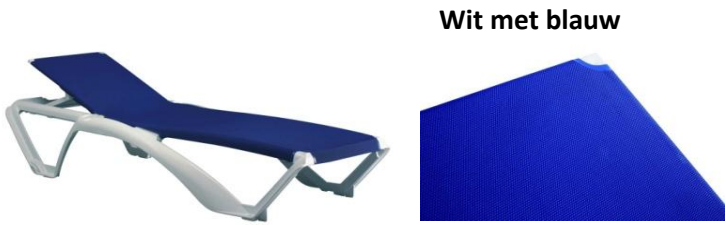

PRIJZEN MARINA LIGBEDDEN 2012

versie 22-01-2012, prijswijzigingen voorbehouden

Wit met blauw

Wit met jeansblauw

Wit met streep

Wit met ecru

Wit met groen

Wit met oranje

Wit met geel

Wit kunststof ligbed Marina
Gekleurd kunststof ligbed Marina
Specials of cachemir textileen

Kussen ecru (uitlopend)

€ 155,00
€ 160,00
€ 165,00
€ 22,00

Ivoor met cachemir

Ivoor met ecru

Antraciet met ecru